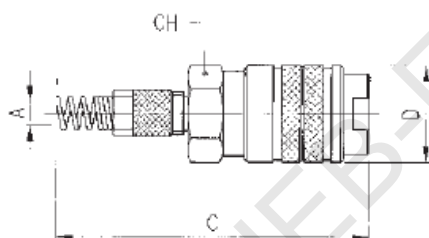

## ТЕХНИЧЕСКА ХАРАКТЕРИСТИКА

# 163

PRESA CON ATTACCO A CALZAMENTO CON MOLLA - COMPRESSION SOCKET WITH SPRING

### КУПЛУНГ С ПРУЖИНА

Характеристики:

A	B	C	D	CH	Conf. Pack.
6/4	-	138	24	21	10
8/6	-	143.5	24	21	10
10/8	-	151	24	21	10
12/10	-	161.5	24	21	10

размери

бр.опаковка